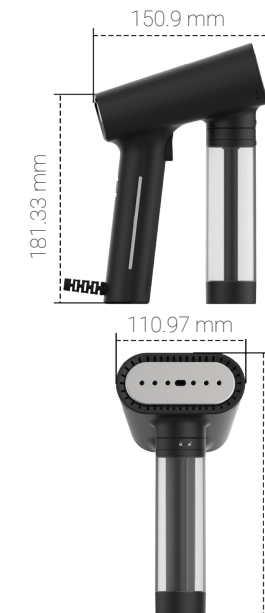

DIMENSIONER

INKLUDERADE TILLBEHÖR

SteamOne
Handsteamer
Ref. EUNS150B